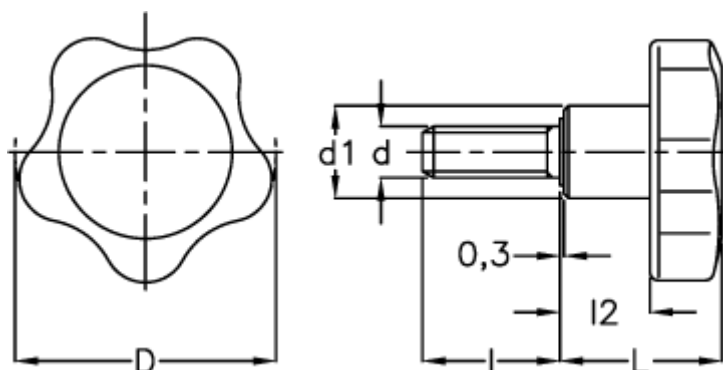

Varenummer: 2302166154
Beskrivelse: E+G Stjernegreb i termoplast
VC.692/25 p-M6x25

Mål

D	= 25
d1	= 12
d 6g	= M6
l	= 25
L	= 20
l2	= 10